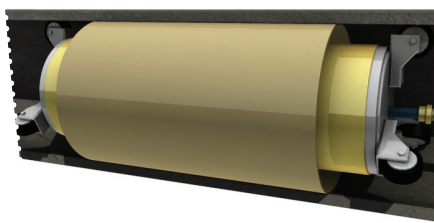

Notre système de réparation exclusif

Aujourd'hui, PLOMBEL vous propose une technique UNIQUE EN BELGIQUE de réparation des égouts endommagés sans le moindre dégât aux sols. En effet, la méthode consiste à colmater les brèches par l'intérieur même des conduites.

- ▶ **1.** on repère les endroits endommagés par caméra

- ▶ **2.** on introduit un cylindre entouré d'une couche de fibre résineuse dans le conduit préalablement nettoyé

- ▶ **3.** on envoie de l'air pressurisé dans le cylindre qui se dilate

- ▶ **4.** le revêtement de résine se colle à la paroi du conduit

- ▶ **5.** on baisse le niveau de pression ce qui permet au cylindre de revenir à sa forme initiale et d'être retiré du conduit

- ▶ **6.** la fissure est définitivement colmatée