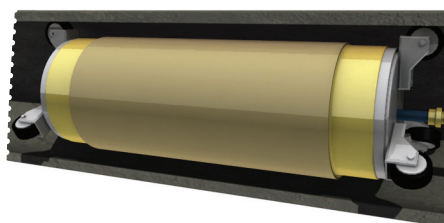

Notre système de réparation exclusif

Aujourd'hui, PLOMBEL vous propose une technique UNIQUE EN BELGIQUE de réparation des égouts endommagés sans le moindre dégât aux sols. En effet, la méthode consiste à colmater les brèches par l'intérieur même des conduites.

- ▶ **1.** on repère les endroits endommagés par caméra

- ▶ **2.** on introduit un cylindre entouré d'une couche de fibre résineuse dans le conduit préalablement nettoyé

- ▶ **3.** on envoie de l'air pressurisé dans le cylindre qui se dilate

- ▶ **4.** le revêtement de résine se colle à la paroi du conduit

- ▶ **5.** on baisse le niveau de pression ce qui permet au cylindre de revenir à sa forme initiale et d'être retiré du conduit

- ▶ **6.** la fissure est définitivement colmatée