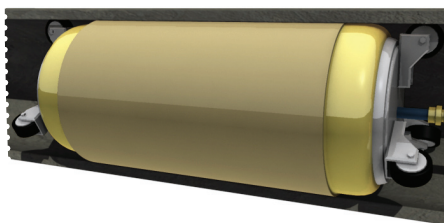

Notre système de réparation exclusif

Aujourd'hui, PLOMBEL vous propose une technique UNIQUE EN BELGIQUE de réparation des égouts endommagés sans le moindre dégât aux sols. En effet, la méthode consiste à colmater les brèches par l'intérieur même des conduites.

- ▶ **1.** on repère les endroits endommagés par caméra

- ▶ **2.** on introduit un cylindre entouré d'une couche de fibre résineuse dans le conduit préalablement nettoyé

- ▶ **3.** on envoie de l'air pressurisé dans le cylindre qui se dilate

- ▶ **4.** le revêtement de résine se colle à la paroi du conduit

- ▶ **5.** on baisse le niveau de pression ce qui permet au cylindre de revenir à sa forme initiale et d'être retiré du conduit

- ▶ **6.** la fissure est définitivement colmatée