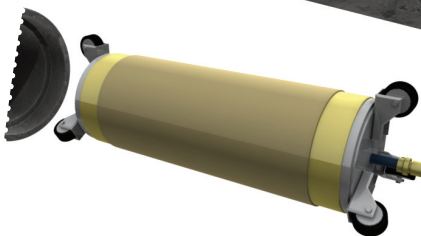

Notre système de réparation exclusif

Aujourd'hui, PLOMBEL vous propose une technique UNIQUE EN BELGIQUE de réparation des égouts endommagés sans le moindre dégât aux sols. En effet, la méthode consiste à colmater les brèches par l'intérieur même des conduites.

- ▶ **1.** on repère les endroits endommagés par caméra

- ▶ **2.** on introduit un cylindre entouré d'une couche de fibre résineuse dans le conduit préalablement nettoyé

- ▶ **3.** on envoie de l'air pressurisé dans le cylindre qui se dilate

- ▶ **4.** le revêtement de résine se colle à la paroi du conduit

- ▶ **5.** on baisse le niveau de pression ce qui permet au cylindre de revenir à sa forme initiale et d'être retiré du conduit

- ▶ **6.** la fissure est définitivement colmatée